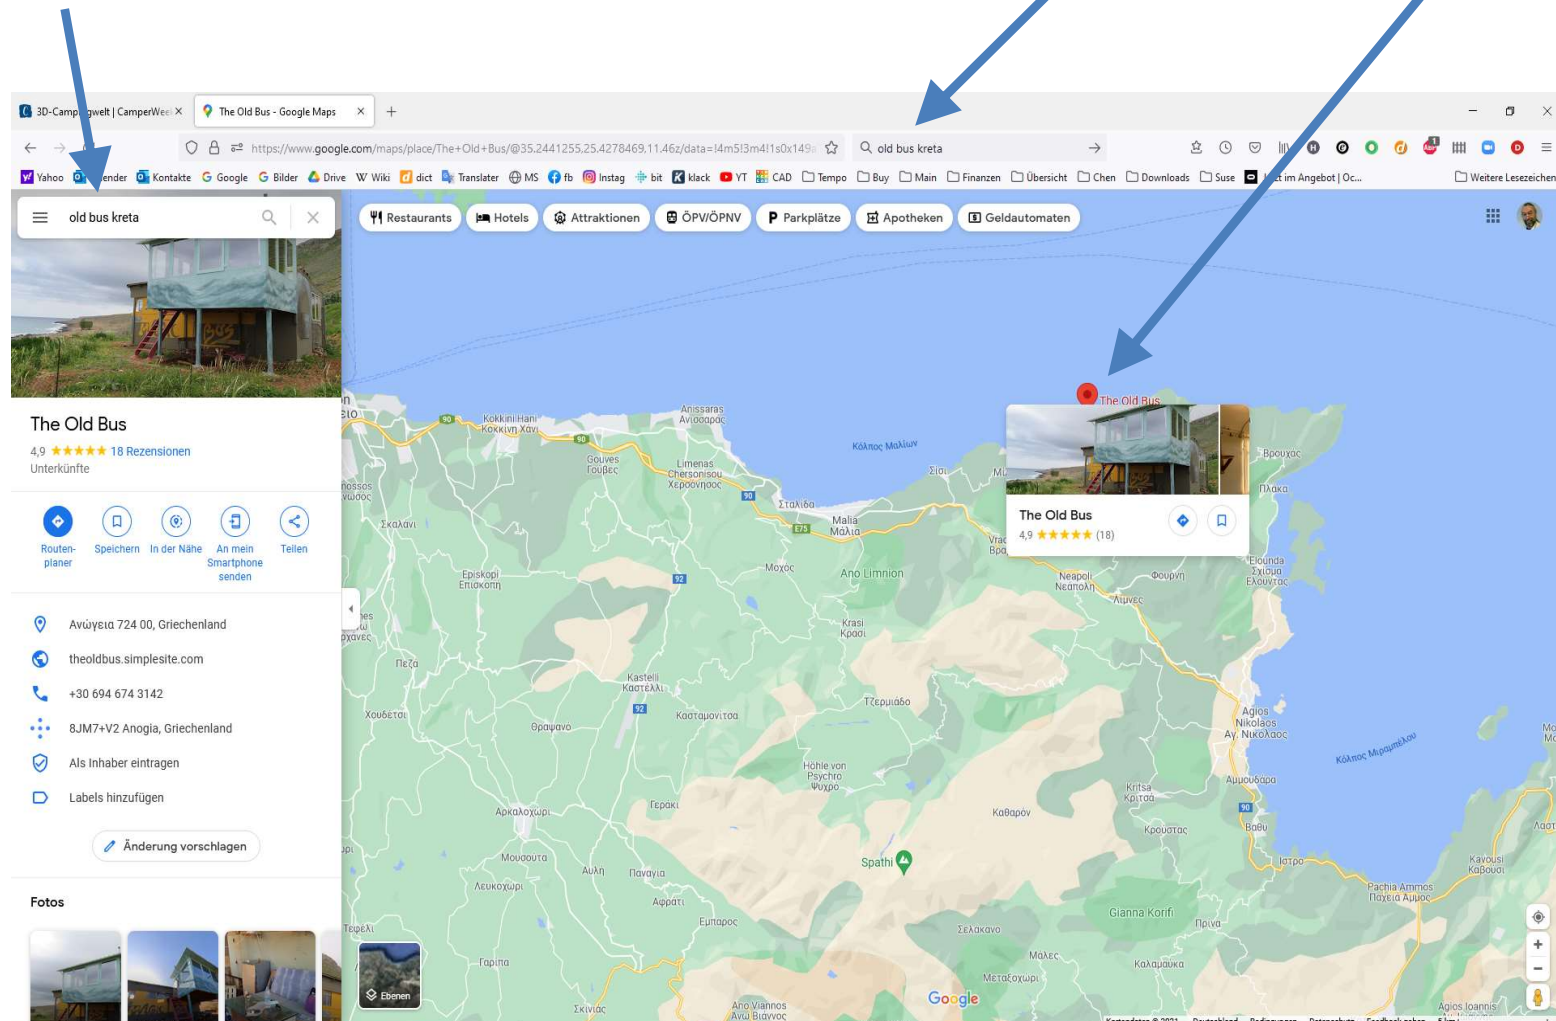

Wenn Du alle 360° Fotos von mir auf Google Maps sehen möchtest, dann gehe wie folgt vor:
Rufe eines meiner Fotos auf Google Maps auf, am einfachsten Du suchst nach "The old Bus Crete". Gehe auf die Markierung, dann öffnet sich auf der linken Seite eine Spalte mit einem Foto. Klicke auf dieses Foto, dann siehst Du alle Fotos vom Old Bus.

If you want to see all my 360° photos on Google maps, then proceed as follows:
Call up one of my photos on Google Maps, the easiest way is to search for "The old Bus Crete". Go to the marker, a column with a photo will open on the left side. Click on this photo, there you will see all photos of the Old Bus.

Es werden erst alle Fotos angezeigt, scrolle in dem Balken zu „Street View & 360° Fotos“.

All photos are displayed first, scroll to “Street View & 360 ° Photos”.

Alle 360° vom Old Bus (bis Oktober 2021) wurden von mir fotografiert, wenn Du eines der Fotos aufrufst, erscheint oben links mein Name (**Hu-Ping Chen**) und wenn Du hierauf klicks, dann siehst Du alle Fotos, die zur Zeit, von mir auf Google Maps veröffentlicht wurden. Anmerkung: unter „Chensphere.com“ sind nur wenige Fotos auf Google Maps, mehr Fotos unter „Hu-Ping Chen“.

All 360° of the Old Bus (until October 2021) were photographed by me, if you call up one of the photos, my name (**Hu-Ping Chen**) will appear in the top left and if you click on it, you will see all the photos that were currently published by me on Google maps. Note: under "Chensphere.com" there are only a few photos on Google Maps, more photos under "Hu-Ping Chen".