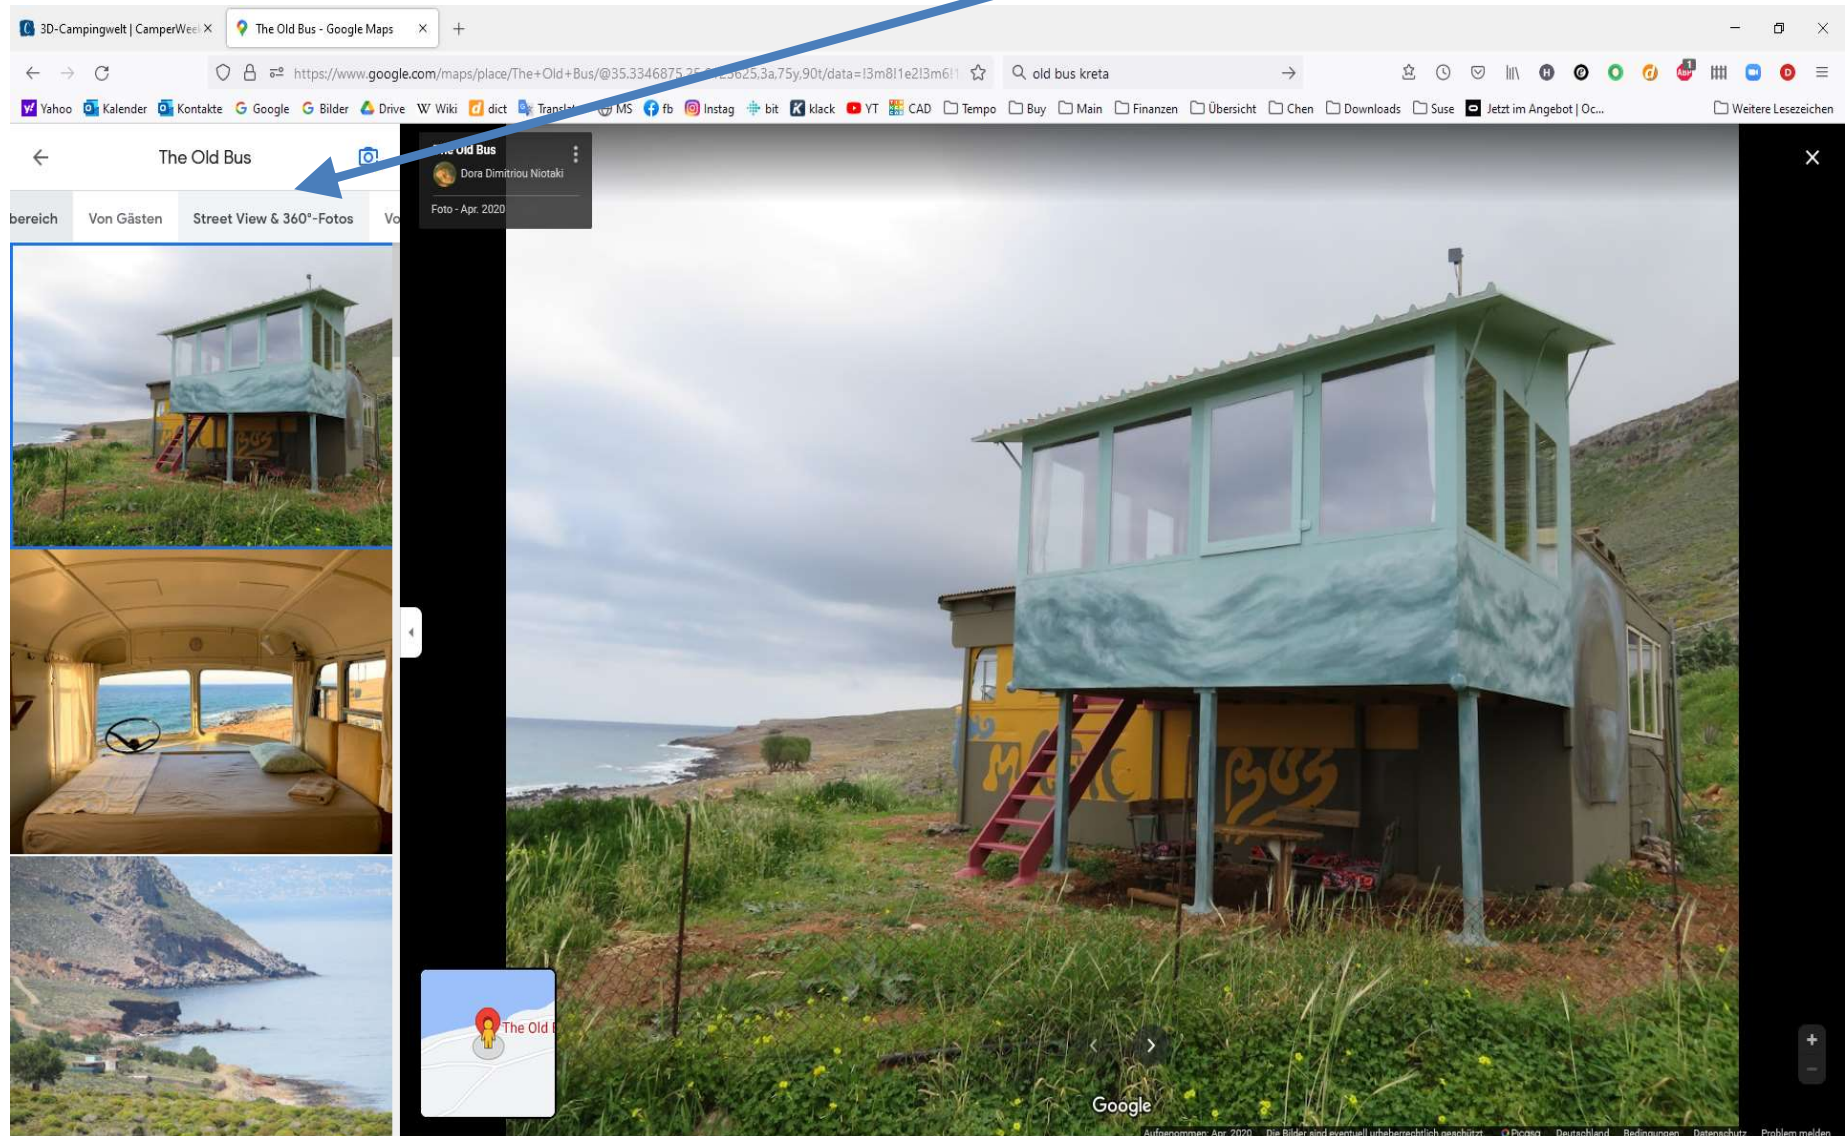

Wenn Du alle 360° Fotos von mir auf Google Maps sehen möchtest, dann gehe wie folgt vor:
Rufe eines meiner Fotos auf Google Maps auf, am einfachsten Du suchst nach "The old Bus Crete". Gehe auf die Markierung, dann öffnet sich auf der linken Seite eine Spalte mit einem Foto. Klicke auf dieses Foto, dann siehst Du alle Fotos vom Old Bus.

If you want to see all my 360° photos on Google maps, then proceed as follows:
Call up one of my photos on Google Maps, the easiest way is to search for "The old Bus Crete". Go to the marker, a column with a photo will open on the left side. Click on this photo, there you will see all photos of the Old Bus.

Es werden erst alle Fotos angezeigt, scrolle in dem Balken zu „Street View & 360° Fotos“.

All photos are displayed first, scroll to “Street View & 360 ° Photos”.

Alle 360° vom Old Bus (bis Oktober 2021) wurden von mir fotografiert, wenn Du eines der Fotos aufrufst, erscheint oben links mein Name (**Hu-Ping Chen**) und wenn Du hierauf klicks, dann siehst Du alle Fotos, die zur Zeit, von mir auf Google Maps veröffentlicht wurden. Anmerkung: unter „Chensphere.com“ sind nur wenige Fotos auf Google Maps, mehr Fotos unter „Hu-Ping Chen“.

All 360° of the Old Bus (until October 2021) were photographed by me, if you call up one of the photos, my name (**Hu-Ping Chen**) will appear in the top left and if you click on it, you will see all the photos that were currently published by me on Google maps. Note: under "Chensphere.com" there are only a few photos on Google Maps, more photos under "Hu-Ping Chen".