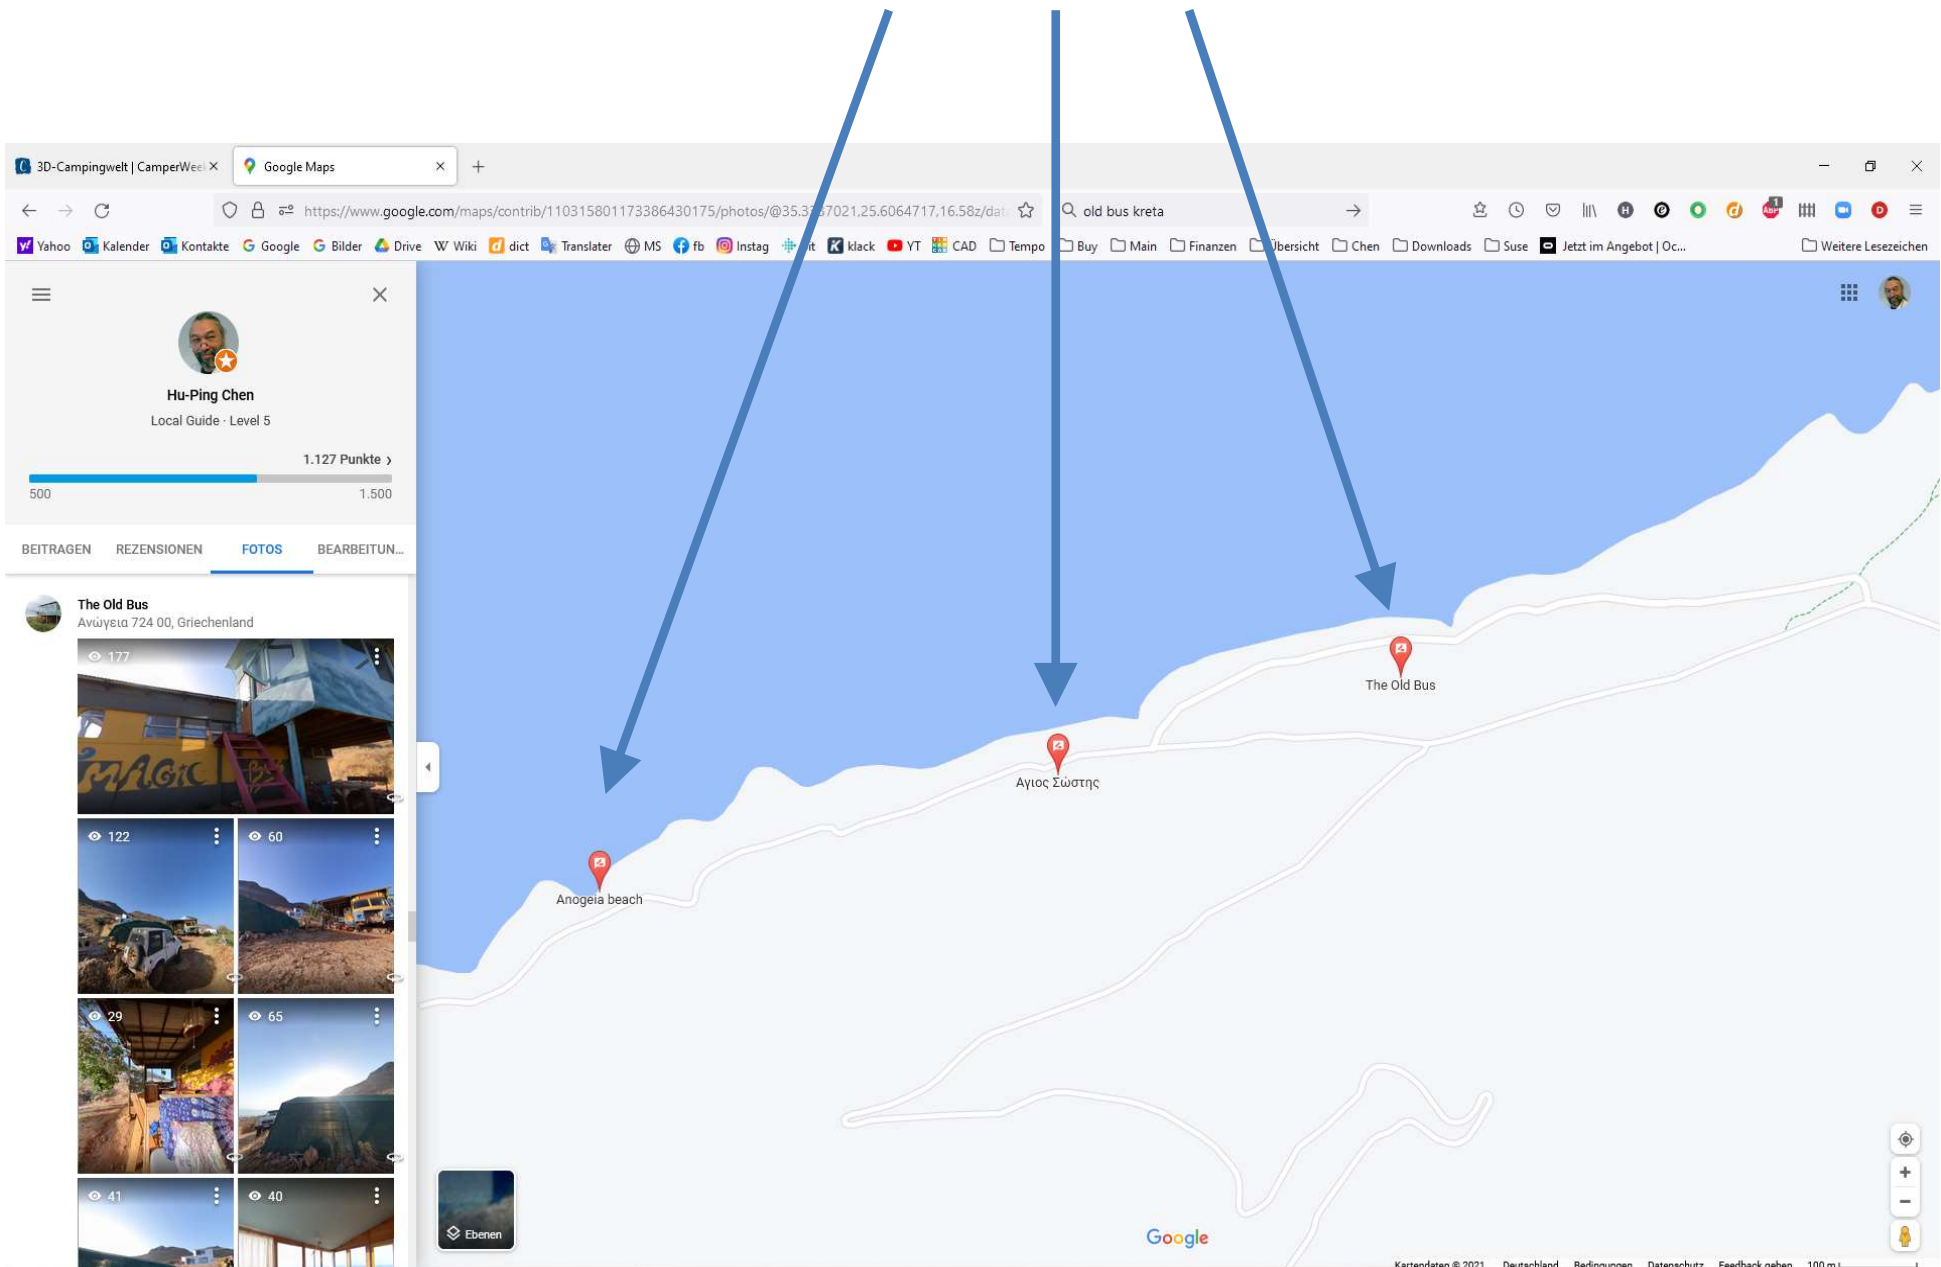

...und auf der Karte kann man auch erkennen, wo ich überall auf der Welt fotografiert habe.

... and on the map you can also see where I took photos all over the world.