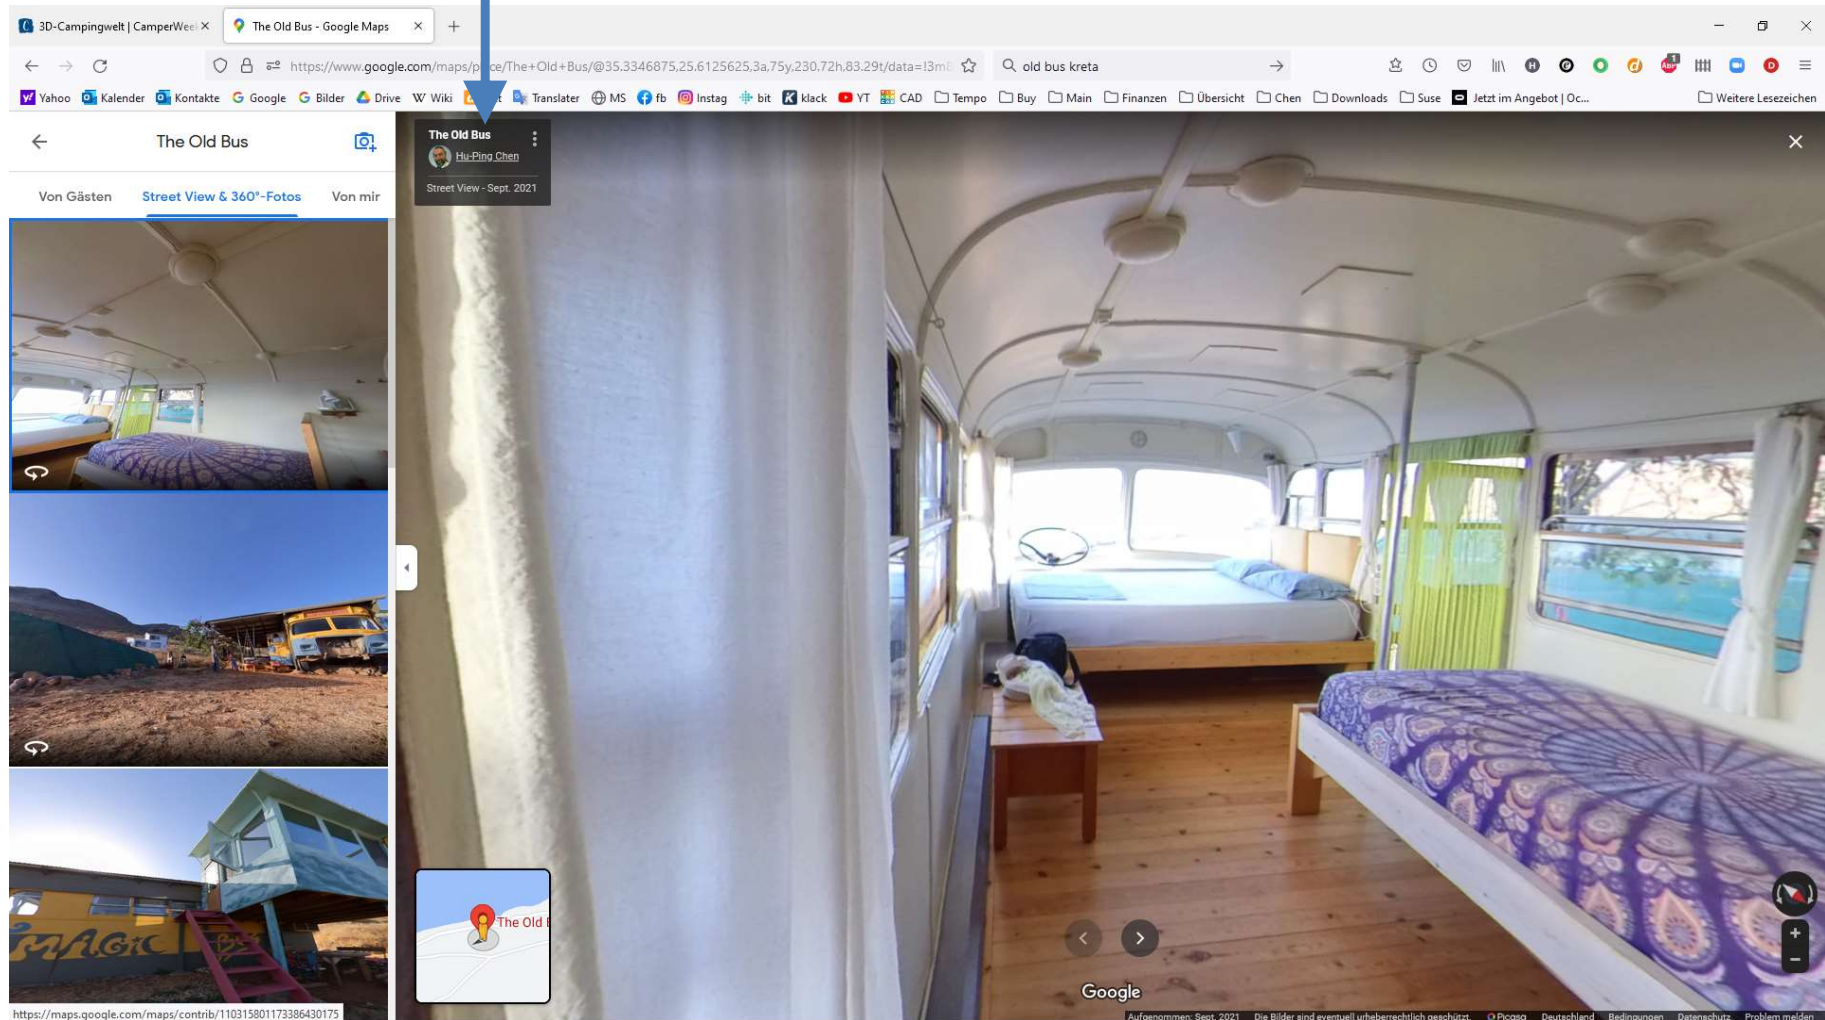

Wenn Du alle 360° Fotos von mir auf Google Maps sehen möchtest, dann gehe wie folgt vor:
Rufe eines meiner Fotos auf Google Maps auf, am einfachsten Du suchst nach "The old Bus Crete". Gehe auf die Markierung, dann öffnet sich auf der linken Seite eine Spalte mit einem Foto. Klicke auf dieses Foto, dann siehst Du alle Fotos vom Old Bus.

If you want to see all my 360° photos on Google maps, then proceed as follows:
Call up one of my photos on Google Maps, the easiest way is to search for "The old Bus Crete". Go to the marker, a column with a photo will open on the left side. Click on this photo, there you will see all photos of the Old Bus.

Es werden erst alle Fotos angezeigt, scrolle in dem Balken zu „Street View & 360° Fotos“.

All photos are displayed first, scroll to “Street View & 360 ° Photos”.

Alle 360° vom Old Bus (bis Oktober 2021) wurden von mir fotografiert, wenn Du eines der Fotos aufrufst, erscheint oben links mein Name (**Hu-Ping Chen**) und wenn Du hierauf klicks, dann siehst Du alle Fotos, die zur Zeit, von mir auf Google Maps veröffentlicht wurden. Anmerkung: unter „Chensphere.com“ sind nur wenige Fotos auf Google Maps, mehr Fotos unter „Hu-Ping Chen“.

All 360° of the Old Bus (until October 2021) were photographed by me, if you call up one of the photos, my name (**Hu-Ping Chen**) will appear in the top left and if you click on it, you will see all the photos that were currently published by me on Google maps. Note: under "Chensphere.com" there are only a few photos on Google Maps, more photos under "Hu-Ping Chen".